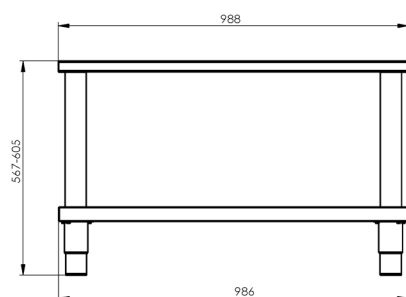

# Technical data sheet

Technical drawing

Support 99x53

Model

SAP Code

00003277

## Support 99x53

Model

SAP Code

00003277

**1. SAP Code:**

00003277

**6. Gross Width [mm]:**

1000

**2. Net Width [mm]:**

990

**7. Gross depth [mm]:**

520

**3. Net Depth [mm]:**

510

**8. Gross Height [mm]:**

600

**4. Net Height [mm]:**

570

**9. Gross Weight [kg]:**

26.00

**5. Net Weight [kg]:**

25.50

**10. Material:**

Stainless steel