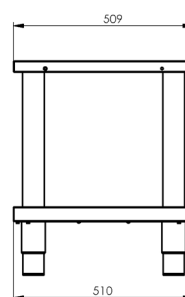

# Technical data sheet

Technical drawing

Support 99x53

Model

SAP Code

00003277

## Support 99x53

Model

SAP Code

00003277

**1. SAP Code:**

00003277

**6. Gross Width [mm]:**

1000

**2. Net Width [mm]:**

990

**7. Gross depth [mm]:**

520

**3. Net Depth [mm]:**

510

**8. Gross Height [mm]:**

600

**4. Net Height [mm]:**

570

**9. Gross Weight [kg]:**

26.00

**5. Net Weight [kg]:**

25.50

**10. Material:**

Stainless steel